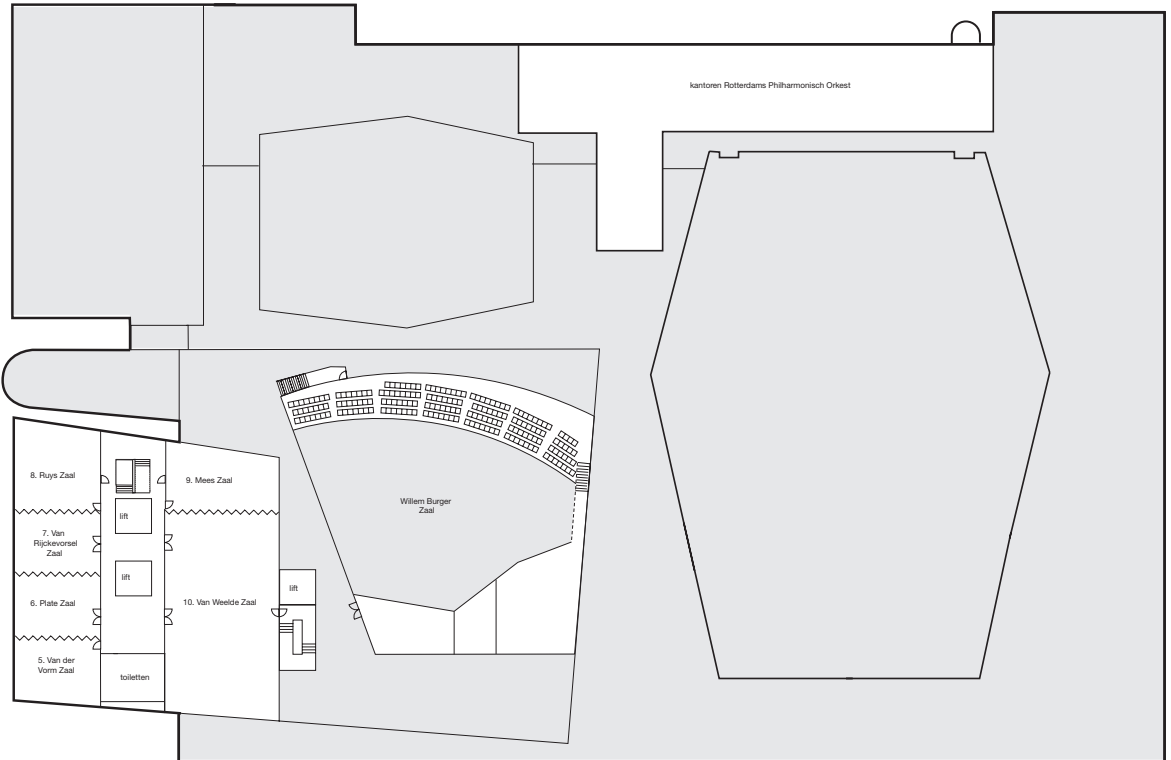

plattegronden

de Doelen ICC
Rotterdam

begane
grond

eerste
etage

vierde
etage

Jurriaanse Kwartier

2.151 m² 500 3 ja

Grote Zaal Kwartier

6.871 m² 1755 6 ja

Willem Burger Kwartier

3.202 m² 700 10 ja