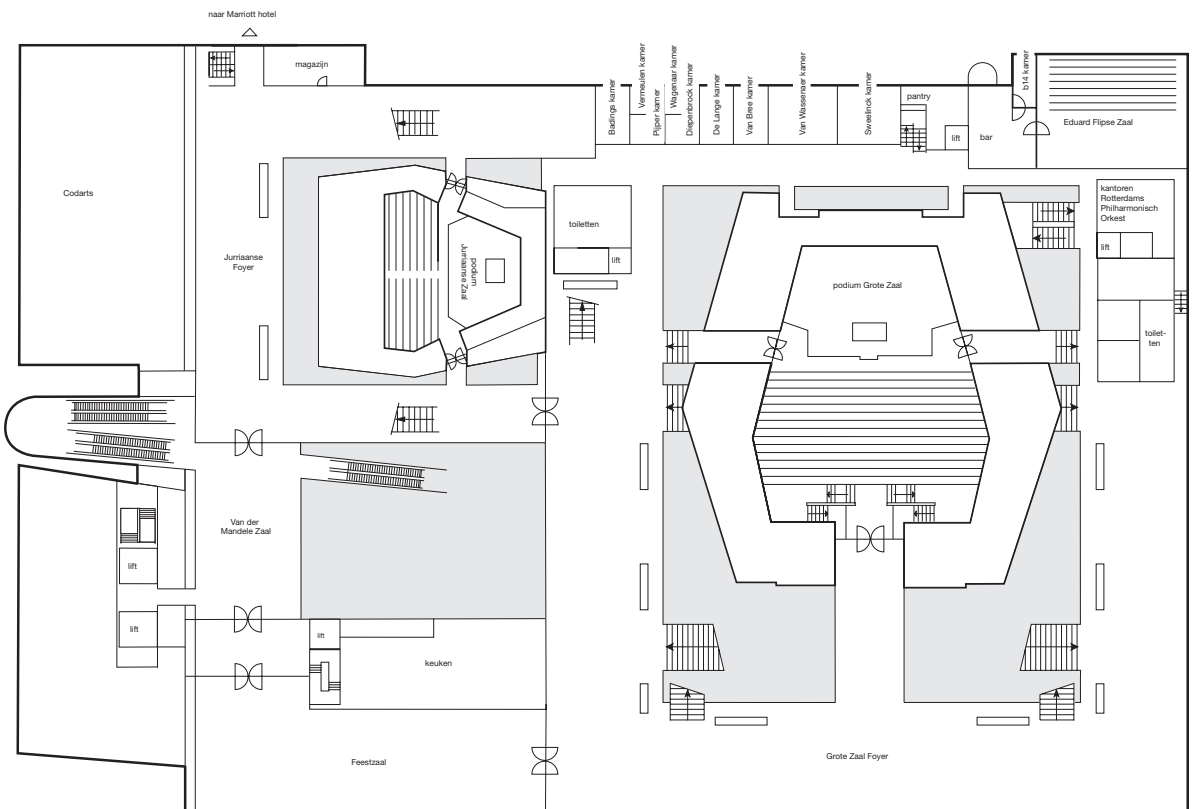

plattegronden

de Doelen ICC
Rotterdam

begane
grond

eerste
etage

vierde
etage

Jurriaanse Kwartier

2.151 m² 500 3 ja

Grote Zaal Kwartier

6.871 m² 1755 6 ja

Willem Burger Kwartier

3.202 m² 700 10 ja