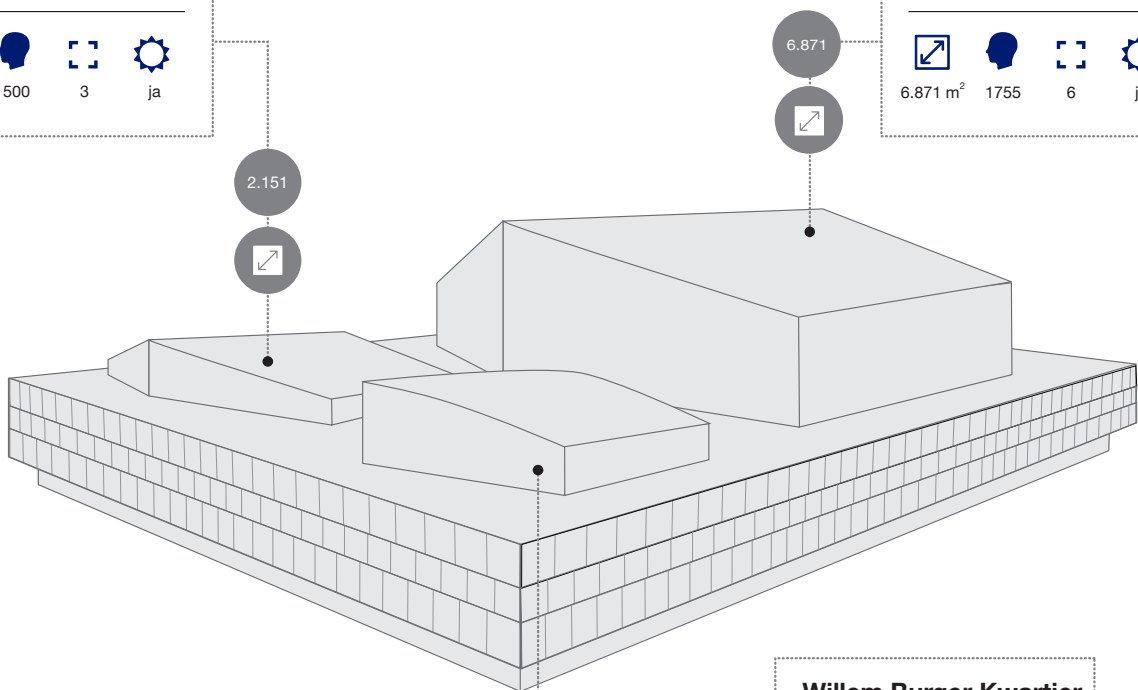

plattegronden

de Doelen ICC
Rotterdam

begane
grond

eerste
etage

vierde
etage

Jurriaanse Kwartier

2.151 m² 500 3 ja

Grote Zaal Kwartier

6.871 m² 1755 6 ja

Willem Burger Kwartier

3.202 m² 700 10 ja