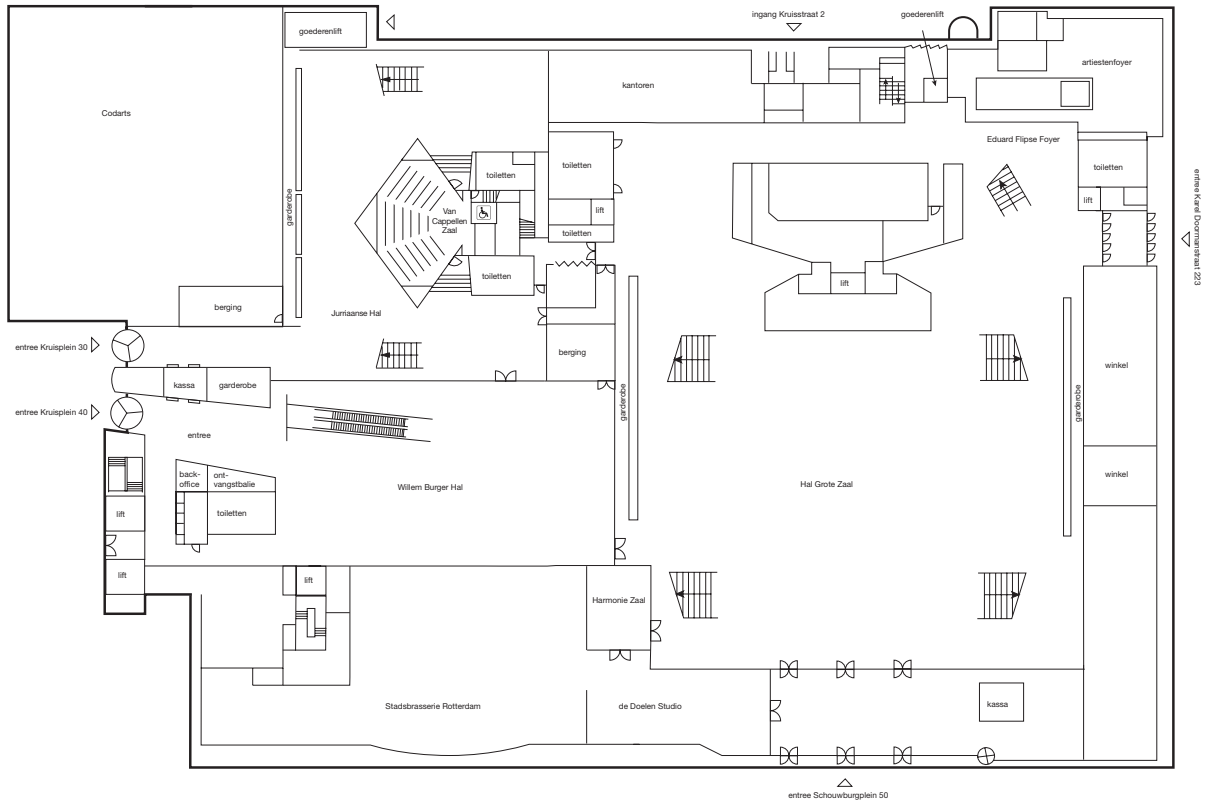

plattegronden

de Doelen ICC
Rotterdam

begane
grond

eerste
etage

vierde
etage

Jurriaanse Kwartier

2.151 m² 500 3 ja

Grote Zaal Kwartier

6.871 m² 1755 6 ja

Willem Burger Kwartier

3.202 m² 700 10 ja